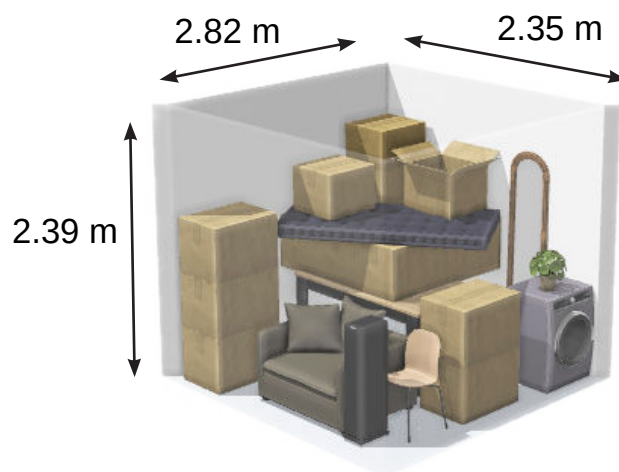

Box de 7m²

Informations techniques

Dimensions intérieures :

Longueur	2.82 m
Largeur	2.35 m
Hauteur	2.39 m

Dimensions des portes :

Largeur	2.34 m
Hauteur	2.28 m

Volumes et surface :

M ³	15.84 m ³
M ²	6.63 m ²

Équivalent à :

Un T2
≈ 70 cartons

Options disponibles

Options disponibles :

- Porte de container standard
- Module étagère
- Rideau métallique (selon disponibilité)
- Rampe d'accès

Nous contacter :

☎ 04-78-02-11-53