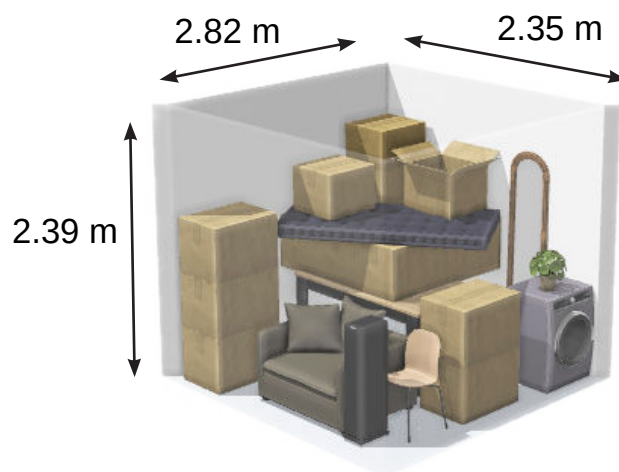

# Box de 7m<sup>2</sup>

### Dimensions intérieures :

Longueur	2.82 m
Largeur	2.35 m
Hauteur	2.39 m

### Dimensions des portes :

Largeur	2.34 m
Hauteur	2.28 m