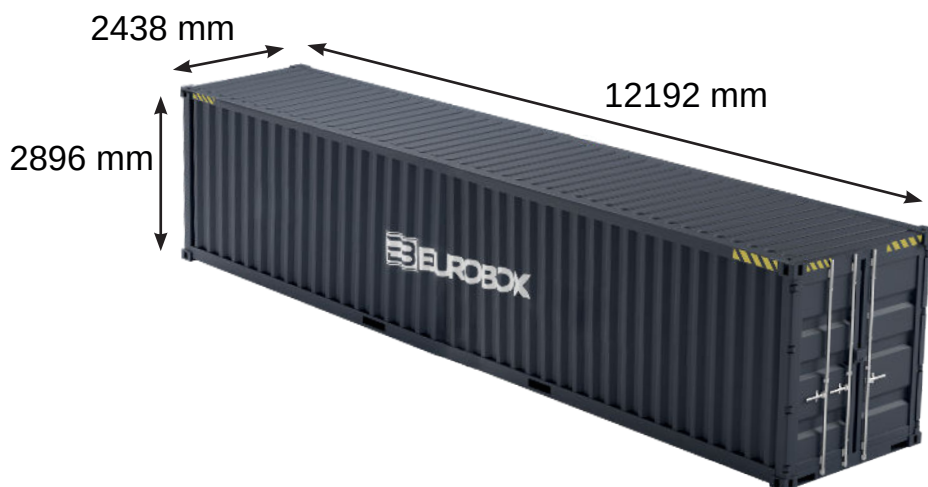

40 pieds HC - MARITIME

Informations techniques

Dimensions extérieures :

Longueur	12192 mm
Largeur	2438 mm
Hauteur	2896 mm

Dimensions intérieures :

Longueur	12030 mm
Largeur	2350 mm
Hauteur	2690 mm

Volume et surface :

M ³	76 m ³
M ²	29 m ²

Masses :

Poids à vide	3660 kg
Charge max	26820 kg
Poids max	30480 kg

Dimensions des portes :

Largeur	2340 mm
Hauteur	2580 mm

Disponible à la location et vente

Options disponibles :

- Transport et déchargement
- Peinture à vos couleurs
- Cadenas de sécurité
- Aménagement sur mesure